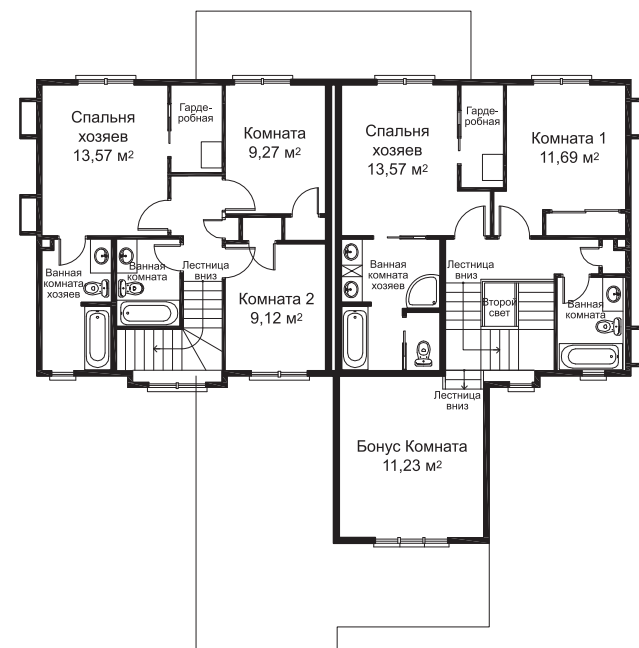

### Тип В

Проект Эшвуд — вариант «дуплекса», архитектура которого продумана в едином стиле, он смотрится как один большой красивый дом. У каждой из двух квартир, расположенных здесь, свой гараж, отдельный вход, своя территория. Планировка и оформление квартир максимально продуманы, чтобы обеспечить комфорт и уют семье.

Площадь дома: квартира А — 250 кв.м., квартира Б — 230 кв.м.

План цокольного этажа

План первого этажа

План второго этажа