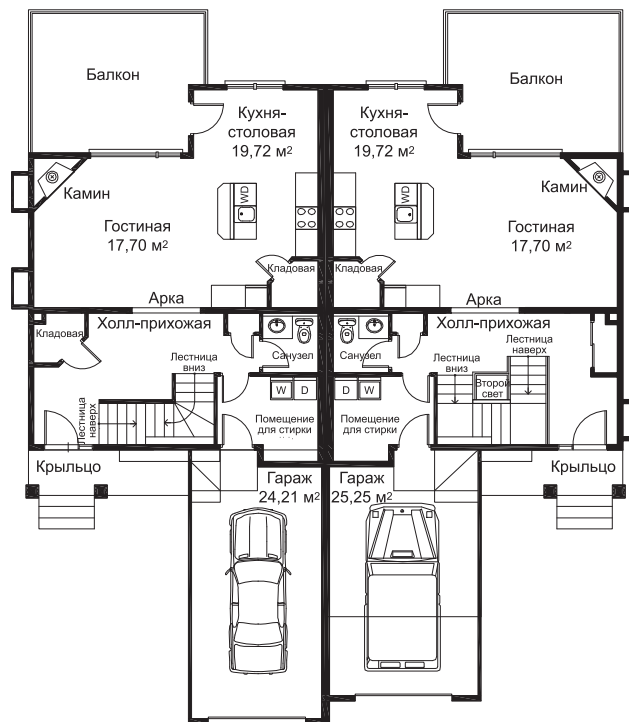

### Тип В

Проект Эшвуд — вариант «дуплекса», архитектура которого продумана в едином стиле, он смотрится как один большой красивый дом. У каждой из двух квартир, расположенных здесь, свой гараж, отдельный вход, своя территория. Планировка и оформление квартир максимально продуманы, чтобы обеспечить комфорт и уют семье.

Площадь дома: квартира А — 250 кв.м., квартира Б — 230 кв.м.

План цокольного этажа

План первого этажа

План второго этажа