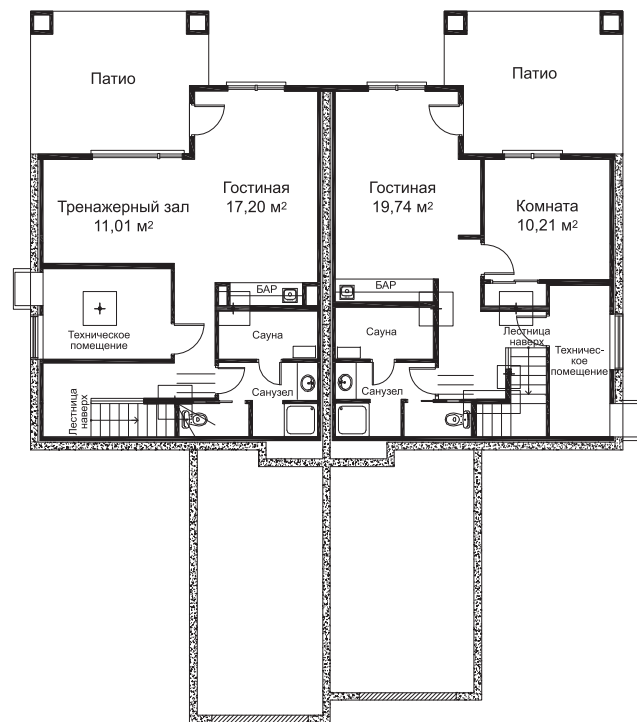

### Тип В

Проект Эшвуд — вариант «дуплекса», архитектура которого продумана в едином стиле, он смотрится как один большой красивый дом. У каждой из двух квартир, расположенных здесь, свой гараж, отдельный вход, своя территория. Планировка и оформление квартир максимально продуманы, чтобы обеспечить комфорт и уют семье.

Площадь дома: квартира А — 250 кв.м., квартира Б — 230 кв.м.

План цокольного этажа

План первого этажа

План второго этажа