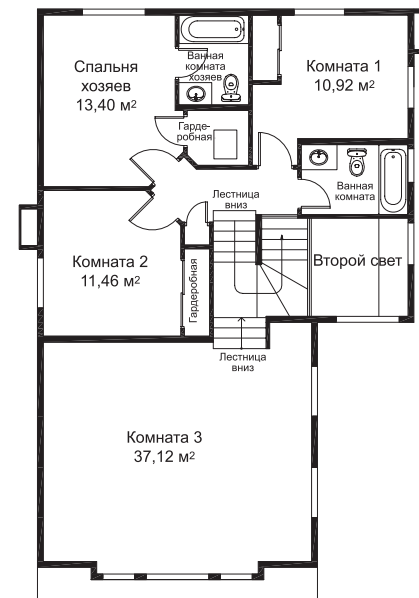

## БОМОНТ

Тип Угловой

Дом Бомонт — не самый большой по площади среди предложенных проектов, но довольно вместительный и вместе с тем уютный. Зона кухни-столовой и гостиной объединены общей концепцией. В гостиной расположен камин. На втором этаже апартаменты хозяев дома, а также гостевые или детские комнаты.

Площадь дома — 294 кв.м.

План цокольного этажа

План первого этажа

План второго этажа