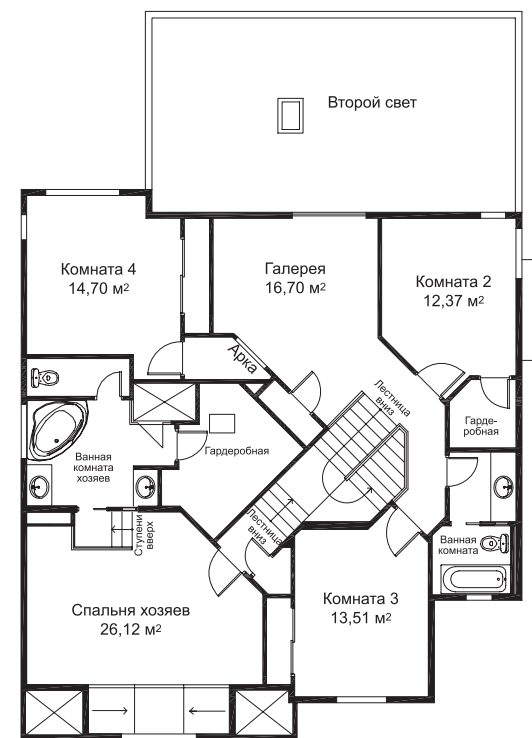

Новые Вешки

ЖИЗНЬ, КАКОЙ ОНА ДОЛЖНА БЫТЬ

Телефон в Москве: 740 7227

Московская область,
Мытищинский район, поселок Вешки,
комплекс «Новые Вешки»

КАЛАХАН

Тип С

Этот просторный дом красив как снаружи, так и внутри. Он выдержан в традиционном стиле, имеет оригинальную планировку и предназначен для большой семьи. Его изюминка — это гостиная со вторым светом, в которой так приятно сидеть у камина в кругу семьи и друзей.

Площадь дома — 497 кв.м.

План цокольного этажа

План первого этажа

План второго этажа