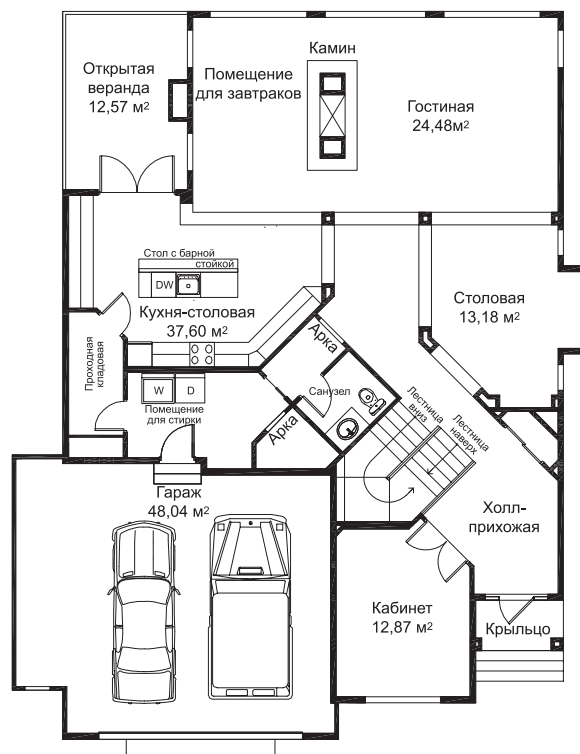

Новые Вешки

ЖИЗНЬ, КАКОЙ ОНА ДОЛЖНА БЫТЬ

Телефон в Москве: 740 7227

Московская область,
Мытищинский район, поселок Вешки,
комплекс «Новые Вешки»

КАЛАХАН

Тип С

Этот просторный дом красив как снаружи, так и внутри. Он выдержан в традиционном стиле, имеет оригинальную планировку и предназначен для большой семьи. Его изюминка — это гостиная со вторым светом, в которой так приятно сидеть у камина в кругу семьи и друзей.

Площадь дома — 497 кв.м.

План цокольного этажа

План первого этажа

План второго этажа