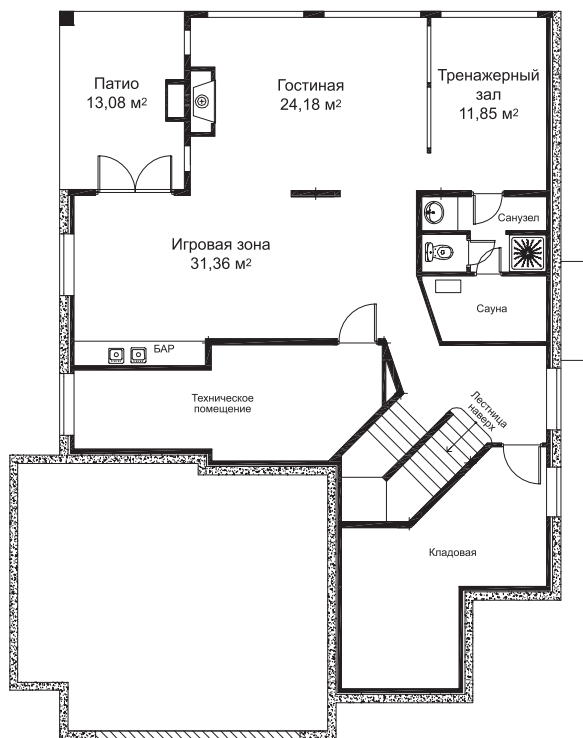

Новые Вешки

ЖИЗНЬ, КАКОЙ ОНА ДОЛЖНА БЫТЬ

Телефон в Москве: 740 7227

Московская область,
Мытищинский район, поселок Вешки,
комплекс «Новые Вешки»

КАЛАХАН

Тип С

Этот просторный дом красив как снаружи, так и внутри. Он выдержан в традиционном стиле, имеет оригинальную планировку и предназначен для большой семьи. Его изюминка — это гостиная со вторым светом, в которой так приятно сидеть у камина в кругу семьи и друзей.

Площадь дома — 497 кв.м.

План цокольного этажа

План первого этажа

План второго этажа