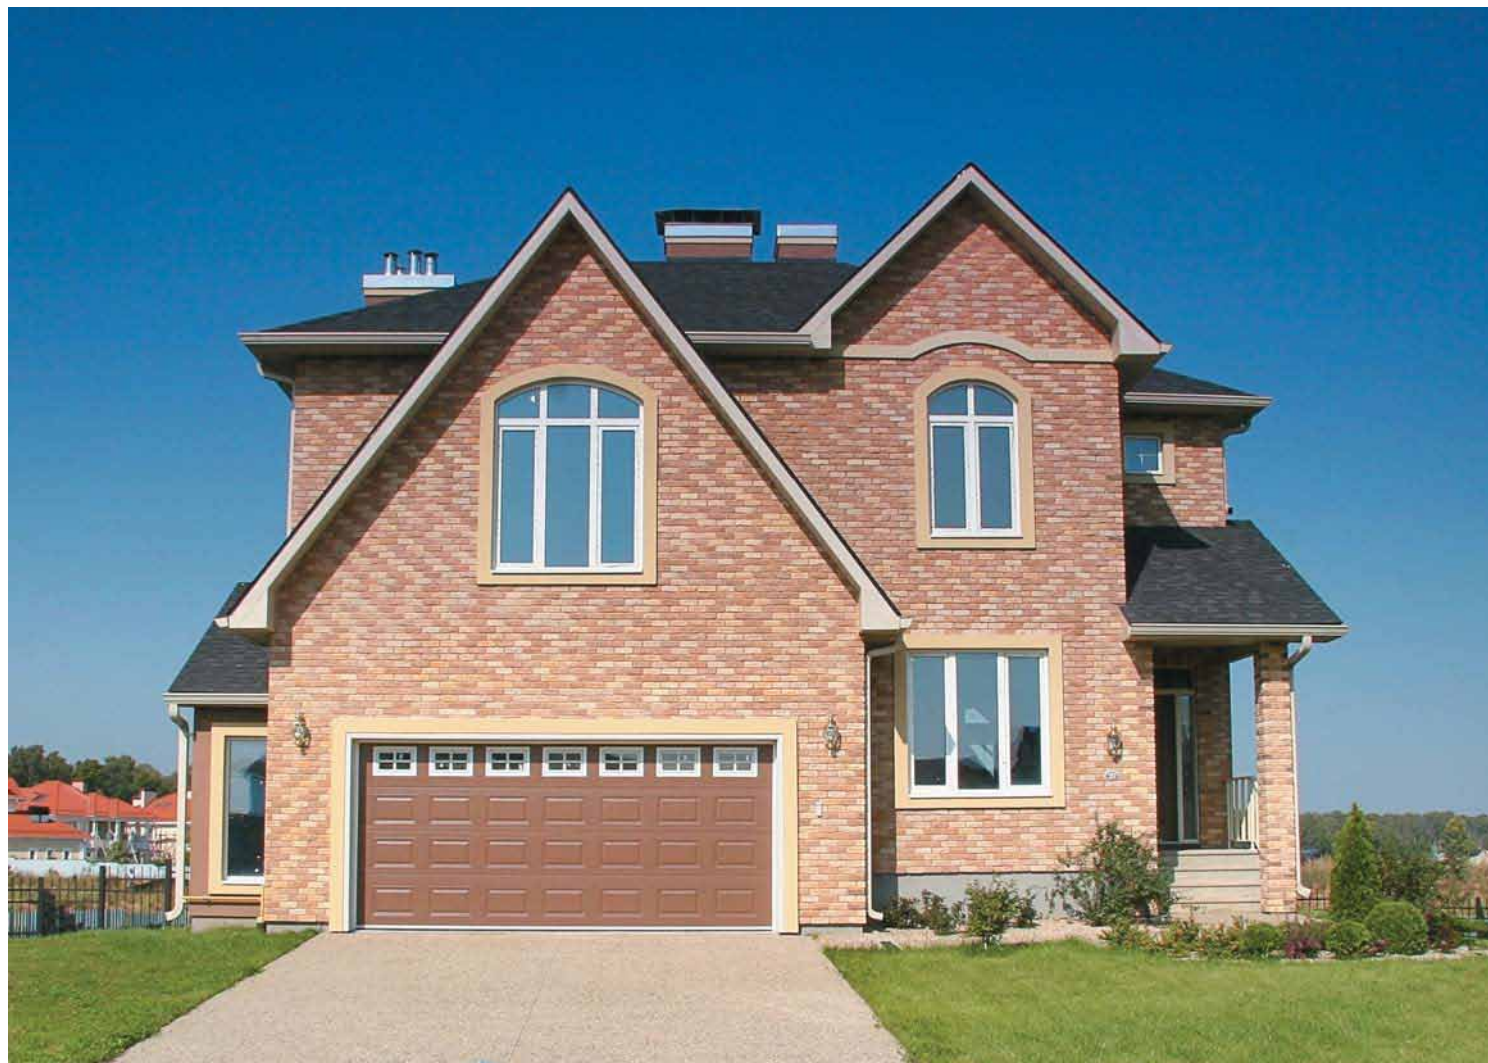

Новые Вешки

ЖИЗНЬ, КАКОЙ ОНА ДОЛЖНА БЫТЬ

Телефон в Москве: 740 7227

Московская область,
Мытищинский район, поселок Вешки,
комплекс «Новые Вешки»

КАЛАХАН

Тип С

Этот просторный дом красив как снаружи, так и внутри. Он выдержан в традиционном стиле, имеет оригинальную планировку и предназначен для большой семьи. Его изюминка — это гостиная со вторым светом, в которой так приятно сидеть у камина в кругу семьи и друзей.

Площадь дома — 497 кв.м.

План цокольного этажа

План первого этажа

План второго этажа