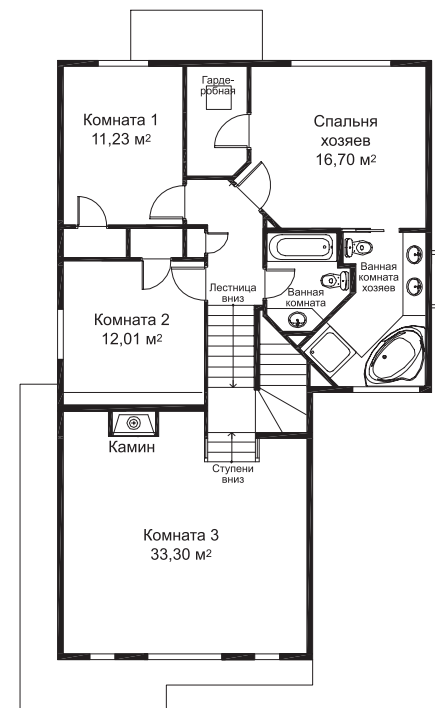

## КАРДИФ

Тип С

Этот уютный комфортабельный дом отвечает всем требованиям современной семейной жизни. Его планировка функциональна и удобна. Кухня и столовая отделены от гостиной невысокой перегородкой, что создает ощущение открытого пространства и допускает различные варианты расстановки мебели.

Площадь дома — 324 кв.м.

План цокольного этажа

План первого этажа

План второго этажа