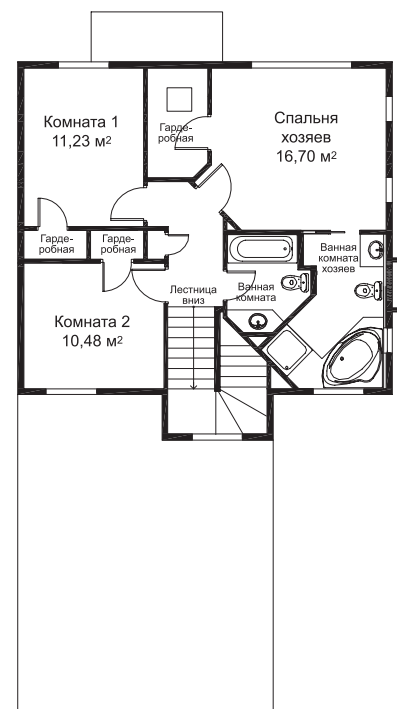

### Тип Угловой

Этот уютный комфортабельный дом отвечает всем требованиям современной семейной жизни. Его планировка функциональна и удобна. Кухня и столовая отделены от гостиной невысокой перегородкой, что создает ощущение открытого пространства и допускает различные варианты расстановки мебели.

Площадь дома — 282 кв.м.

План цокольного этажа

План первого этажа

План второго этажа