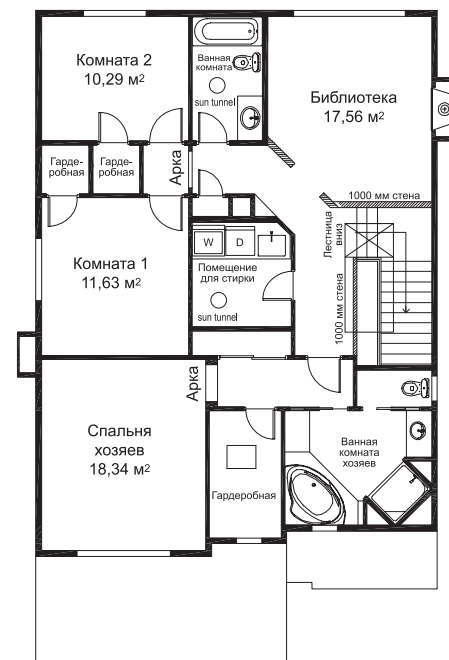

Новые Вешки

ЖИЗНЬ, КАКОЙ ОНА ДОЛЖНА БЫТЬ

Телефон в Москве: 740 7227

Московская область,
Мытищинский район, поселок Вешки,
комплекс «Новые Вешки»

КАРТЕР

Тип 0

Фасад Картера напоминает сказочный домик и прекрасно вписывается в ландшафтно-архитектурный дизайн «Новых Вешек». Внутреннее пространство организовано очень функционально — гостиная, кухня и столовая объединены в единое пространство. На втором этаже располагаются 3 спальни и, в зависимости от проекта, может быть или еще одна комната, или «второй свет».

Площадь дома — 370 кв.м.

План цокольного этажа

План первого этажа

План второго этажа