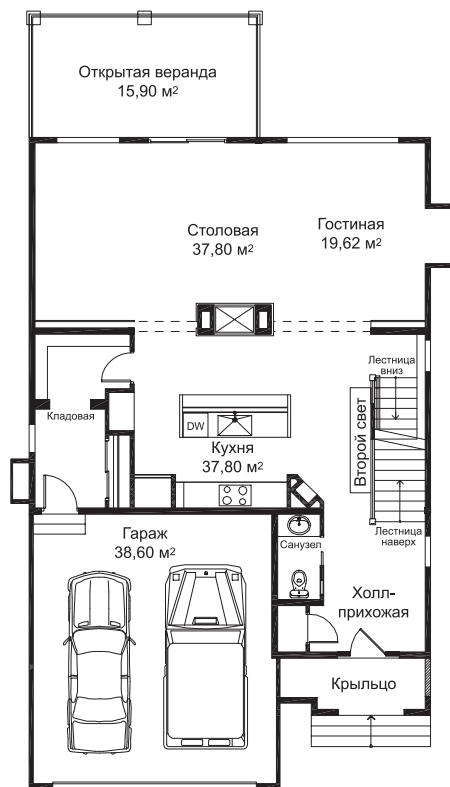

Новые Вешки

ЖИЗНЬ, КАКОЙ ОНА ДОЛЖНА БЫТЬ

Телефон в Москве: 740 7227

Московская область,
Мытищинский район, поселок Вешки,
комплекс «Новые Вешки»

КАРТЕР

Тип 0

Фасад Картера напоминает сказочный домик и прекрасно вписывается в ландшафтно-архитектурный дизайн «Новых Вешек». Внутреннее пространство организовано очень функционально — гостиная, кухня и столовая объединены в единое пространство. На втором этаже располагаются 3 спальни и, в зависимости от проекта, может быть или еще одна комната, или «второй свет».

Площадь дома — 370 кв.м.

План цокольного этажа

План первого этажа

План второго этажа