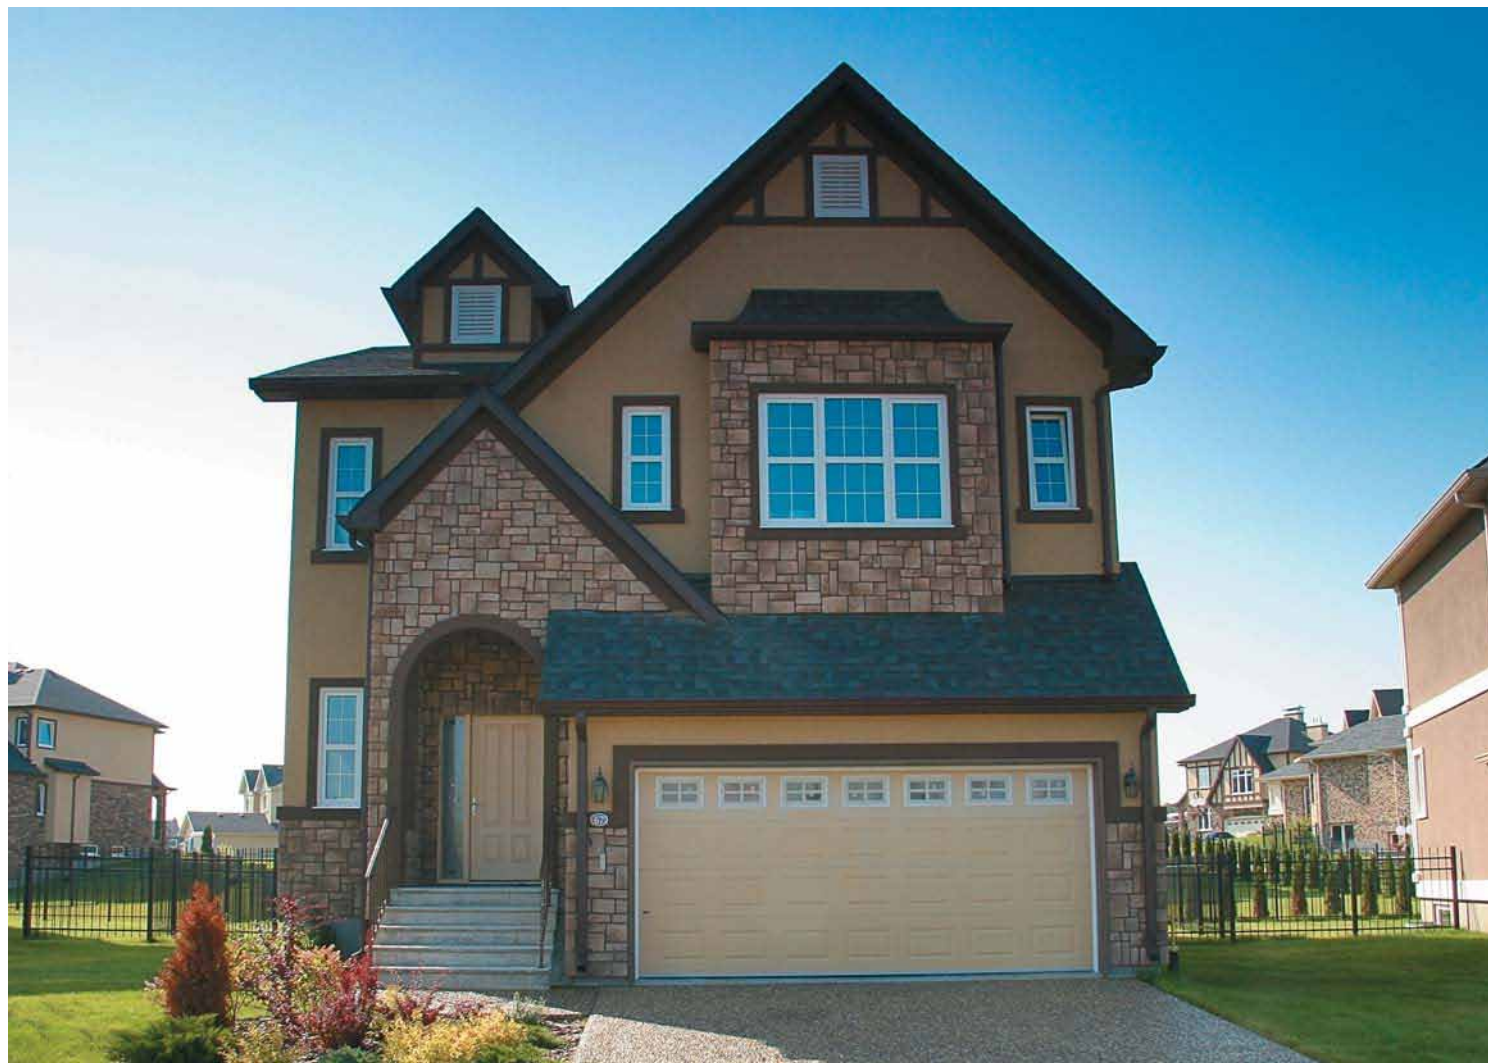

# Новые Вешки

ЖИЗНЬ, КАКОЙ ОНА ДОЛЖНА БЫТЬ

Телефон в Москве: 740 7227

Московская область,  
Мытищинский район, поселок Вешки,  
комплекс «Новые Вешки»

## ДУГЛАС

Тип D  
4 bedroom

Дом Дуглас внешне напоминает европейский замок, с каменной аркой у главного входа и башенкой над гаражом. Внушительный размер этого проекта делает его особенно привлекательным для большой семьи. Изюминка Дугласа — галерея, соединяющая лестничное пространство и спальни второго этажа. Трехсторонний камин удачно организует пространство на первом этаже, позволяя наслаждаться магией огня из любой точки гостиной, столовой и просторной кухни.