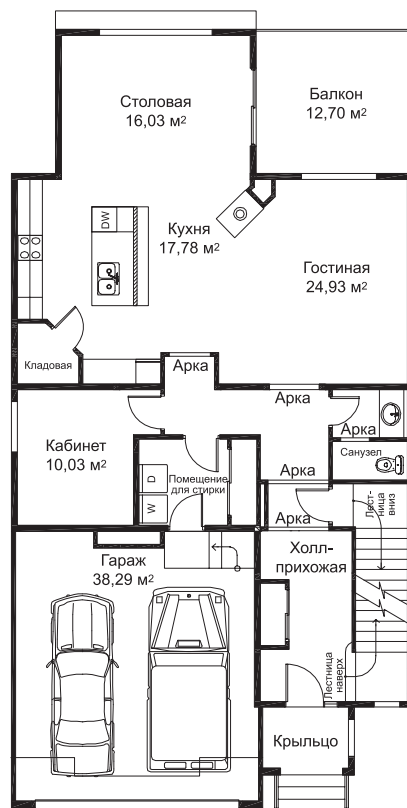

## ДУГЛАС

Тип D  
4 bedroom

Дом Дуглас внешне напоминает европейский замок, с каменной аркой у главного входа и башенкой над гаражом. Внушительный размер этого проекта делает его особенно привлекательным для большой семьи. Изюминка Дугласа — галерея, соединяющая лестничное пространство и спальни второго этажа. Трехсторонний камин удачно организует пространство на первом этаже, позволяя наслаждаться магией огня из любой точки гостиной, столовой и просторной кухни.

Площадь дома — 432 кв.м.

План цокольного этажа

План первого этажа

План второго этажа