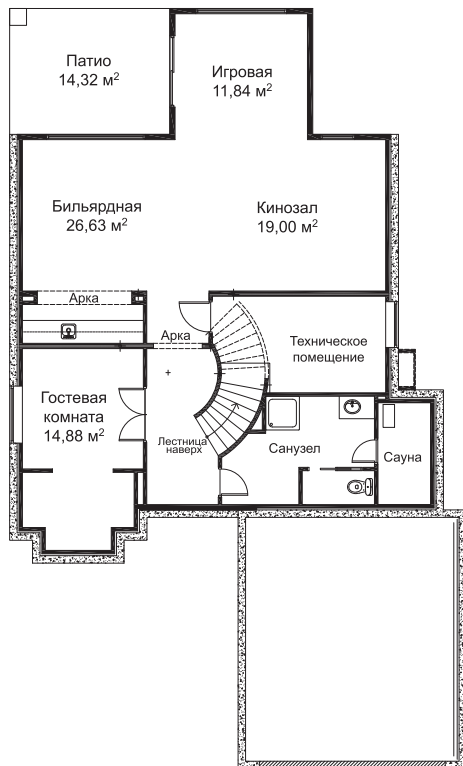

Новые Вешки

ЖИЗНЬ, КАКОЙ ОНА ДОЛЖНА БЫТЬ

Телефон в Москве: 740 7227

Московская область,
Мытищинский район, поселок Вешки,
комплекс «Новые Вешки»

ЭЛЛИС

Тип

4 bedroom Bonus

Просторный и уютный Эллис отвечает всем требованиям современной семейной жизни. На первом этаже обращает на себя внимание столовая с панорамным остеклением, что позволяет в любое время любоваться природой. Красивая винтовая лестница ведет на второй этаж, где расположена просторная хозяйская спальня и детские комнаты.

Площадь дома — 453 кв.м.

План цокольного этажа

План первого этажа

План второго этажа