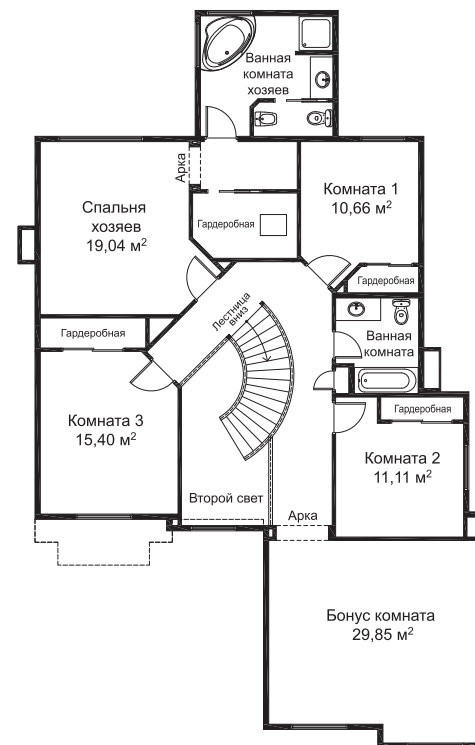

Новые Вешки

ЖИЗНЬ, КАКОЙ ОНА ДОЛЖНА БЫТЬ

Телефон в Москве: 740 7227

Московская область,
Мытищинский район, поселок Вешки,
комплекс «Новые Вешки»

ЭЛЛИС

Тип

4 bedroom Bonus

Просторный и уютный Эллис отвечает всем требованиям современной семейной жизни. На первом этаже обращает на себя внимание столовая с панорамным остеклением, что позволяет в любое время любоваться природой. Красивая винтовая лестница ведет на второй этаж, где расположена просторная хозяйская спальня и детские комнаты.

Площадь дома — 453 кв.м.

План цокольного этажа

План первого этажа

План второго этажа