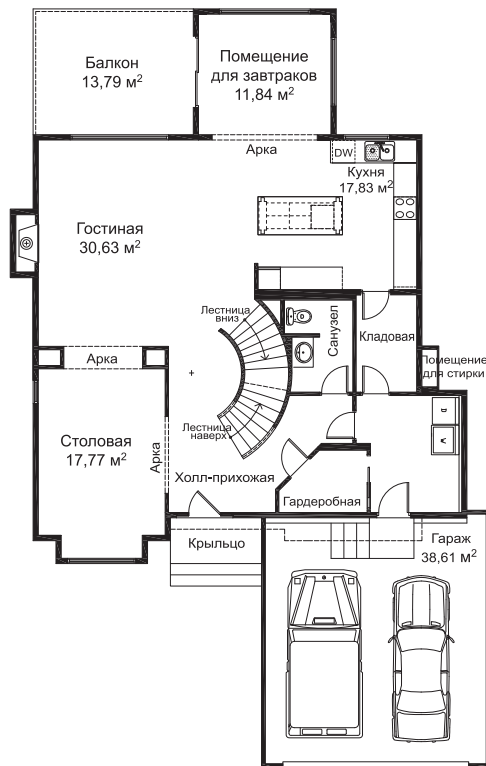

Новые Вешки

ЖИЗНЬ, КАКОЙ ОНА ДОЛЖНА БЫТЬ

Телефон в Москве: 740 7227

Московская область,
Мытищинский район, поселок Вешки,
комплекс «Новые Вешки»

ЭЛЛИС

Тип

4 bedroom Bonus

Просторный и уютный Эллис отвечает всем требованиям современной семейной жизни. На первом этаже обращает на себя внимание столовая с панорамным остеклением, что позволяет в любое время любоваться природой. Красивая винтовая лестница ведет на второй этаж, где расположена просторная хозяйская спальня и детские комнаты.

Площадь дома — 453 кв.м.

План цокольного этажа

План первого этажа

План второго этажа