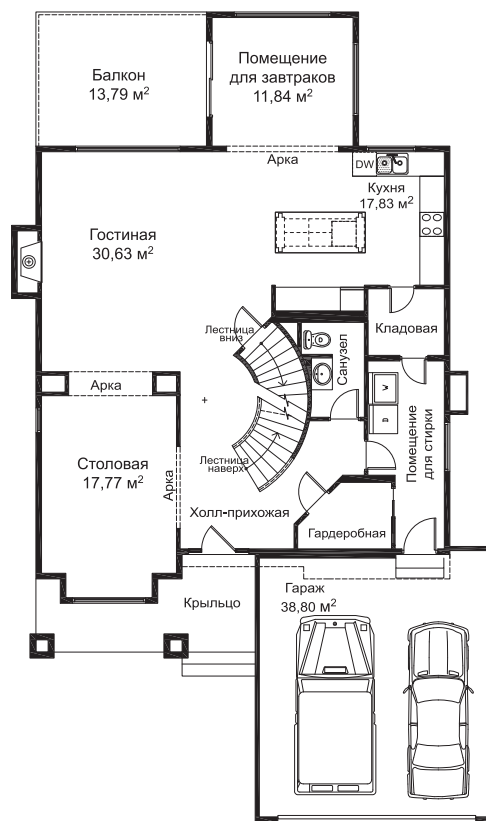

### Тип С

Просторный и уютный Эллис отвечает всем требованиям современной семейной жизни. На первом этаже обращает на себя внимание столовая с панорамным остеклением, что позволяет в любое время любоваться природой. Красивая винтовая лестница ведет на второй этаж, где расположена просторная хозяйская спальня и детские комнаты.

Площадь дома — 396 кв.м.

План цокольного этажа

План первого этажа

План второго этажа