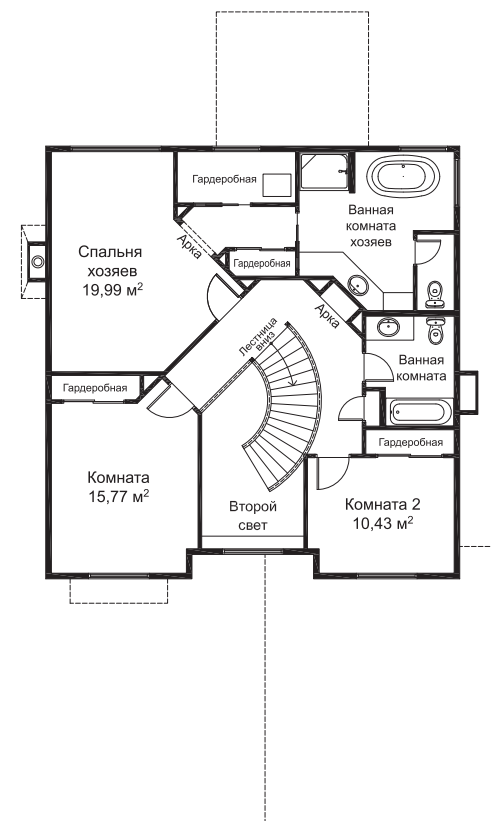

### Тип С

Просторный и уютный Эллис отвечает всем требованиям современной семейной жизни. На первом этаже обращает на себя внимание столовая с панорамным остеклением, что позволяет в любое время любоваться природой. Красивая винтовая лестница ведет на второй этаж, где расположена просторная хозяйская спальня и детские комнаты.

Площадь дома — 396 кв.м.

План цокольного этажа

План первого этажа

План второго этажа