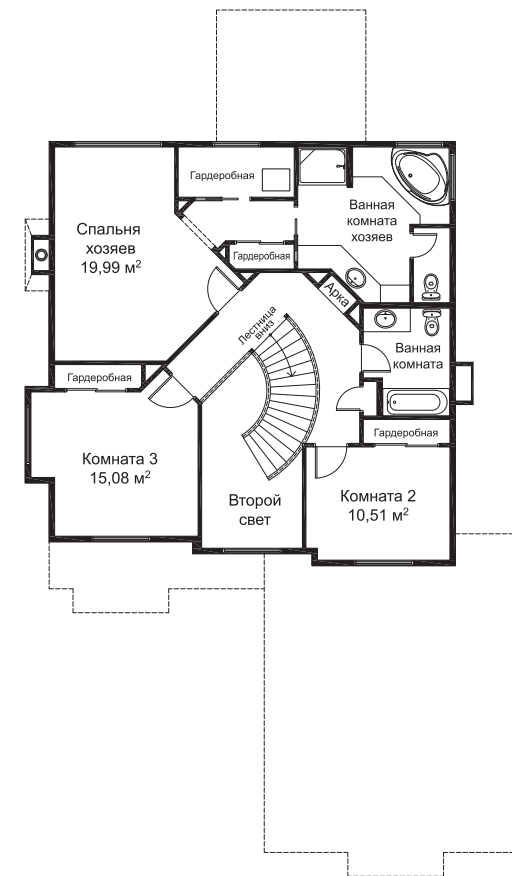

Новые Вешки

ЖИЗНЬ, КАКОЙ ОНА ДОЛЖНА БЫТЬ

Телефон в Москве: 740 7227

Московская область,
Мытищинский район, поселок Вешки,
комплекс «Новые Вешки»

ЭЛЛИС

Тип Угловой

Просторный и уютный Эллис отвечает всем требованиям современной семейной жизни. На первом этаже обращает на себя внимание столовая с панорамным остеклением, что позволяет в любое время любоваться природой. Красивая винтовая лестница ведет на второй этаж, где расположена просторная хозяйская спальня и детские комнаты.

Площадь дома — 410 кв.м.

План цокольного этажа

План первого этажа

План второго этажа