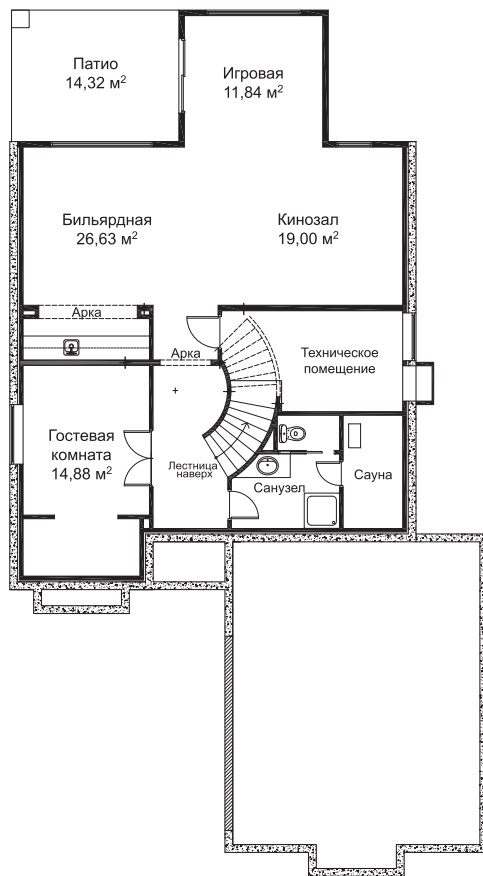

Новые Вешки

ЖИЗНЬ, КАКОЙ ОНА ДОЛЖНА БЫТЬ

Телефон в Москве: 740 7227

Московская область,
Мытищинский район, поселок Вешки,
комплекс «Новые Вешки»

ЭЛЛИС

Тип Угловой

Просторный и уютный Эллис отвечает всем требованиям современной семейной жизни. На первом этаже обращает на себя внимание столовая с панорамным остеклением, что позволяет в любое время любоваться природой. Красивая винтовая лестница ведет на второй этаж, где расположена просторная хозяйская спальня и детские комнаты.

Площадь дома — 410 кв.м.

План цокольного этажа

План первого этажа

План второго этажа