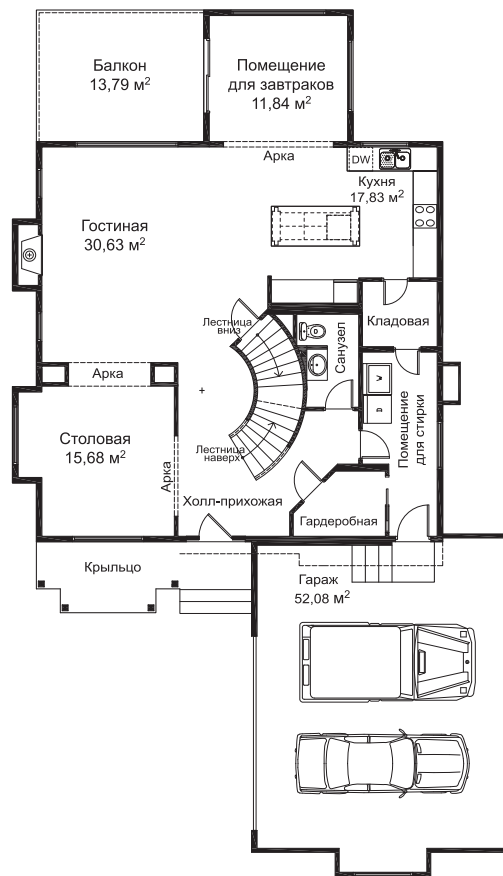

Новые Вешки

ЖИЗНЬ, КАКОЙ ОНА ДОЛЖНА БЫТЬ

Телефон в Москве: 740 7227

Московская область,
Мытищинский район, поселок Вешки,
комплекс «Новые Вешки»

ЭЛЛИС

Тип Угловой

Просторный и уютный Эллис отвечает всем требованиям современной семейной жизни. На первом этаже обращает на себя внимание столовая с панорамным остеклением, что позволяет в любое время любоваться природой. Красивая винтовая лестница ведет на второй этаж, где расположена просторная хозяйская спальня и детские комнаты.

Площадь дома — 410 кв.м.

План цокольного этажа

План первого этажа

План второго этажа