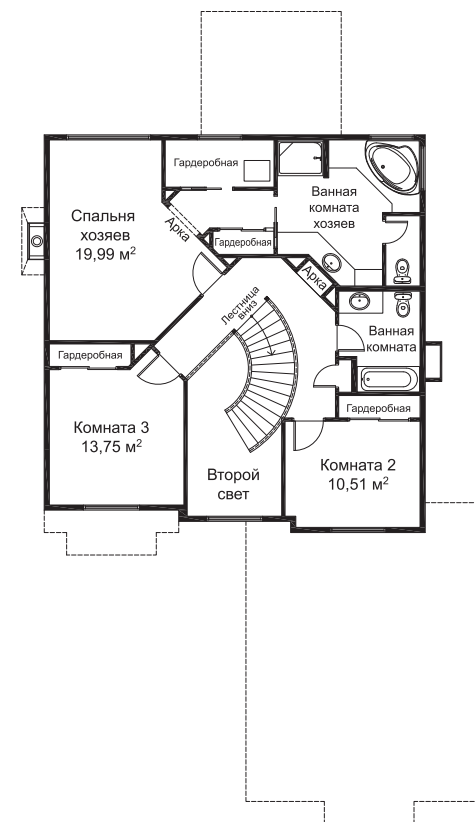

Новые Вешки

ЖИЗНЬ, КАКОЙ ОНА ДОЛЖНА БЫТЬ

Телефон в Москве: 740 7227

Московская область,
Мытищинский район, поселок Вешки,
комплекс «Новые Вешки»

ЭЛЛИС

Тип II В

Просторный и уютный Эллис отвечает всем требованиям современной семейной жизни. На первом этаже обращает на себя внимание столовая с панорамным остеклением, что позволяет в любое время любоваться природой. Красивая винтовая лестница ведет на второй этаж, где расположена просторная хозяйская спальня и детские комнаты.

Площадь дома — 408 кв.м.

План цокольного этажа

План первого этажа

План второго этажа