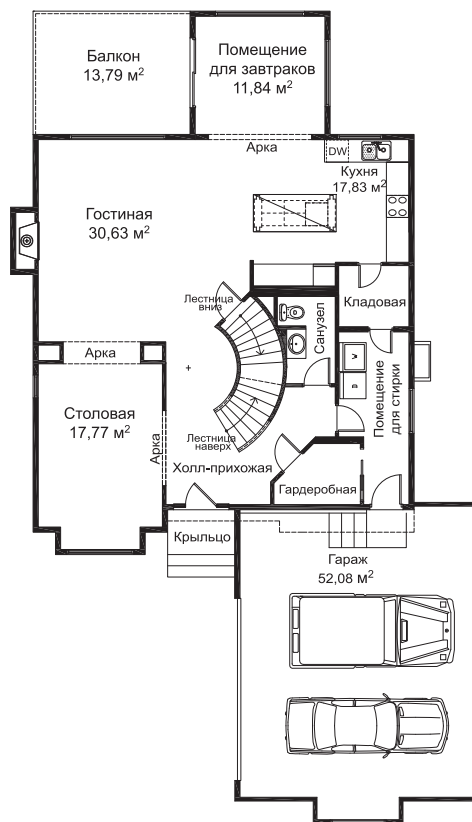

Новые Вешки

ЖИЗНЬ, КАКОЙ ОНА ДОЛЖНА БЫТЬ

Телефон в Москве: 740 7227

Московская область,
Мытищинский район, поселок Вешки,
комплекс «Новые Вешки»

ЭЛЛИС

Тип II В

Просторный и уютный Эллис отвечает всем требованиям современной семейной жизни. На первом этаже обращает на себя внимание столовая с панорамным остеклением, что позволяет в любое время любоваться природой. Красивая винтовая лестница ведет на второй этаж, где расположена просторная хозяйская спальня и детские комнаты.

Площадь дома — 408 кв.м.

План цокольного этажа

План первого этажа

План второго этажа