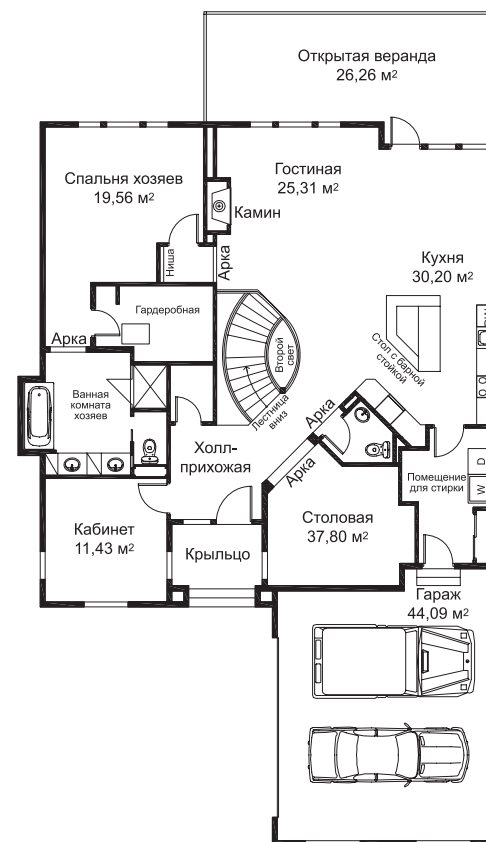

Новые Вешки

ЖИЗНЬ, КАКОЙ ОНА ДОЛЖНА БЫТЬ

Телефон в Москве: 740 7227

Московская область,
Мытищинский район, поселок Вешки,
комплекс «Новые Вешки»

ФРАНКЛИН

Тип С

Площадь вместительных домов проекта «Франклин» составляет более 360 кв.м. Они предназначены для тех, кто не любит путешествовать по лестницам, и предпочитает, чтобы все помещения были расположены на одном этаже.

Площадь дома — 366 кв.м.

План цокольного этажа

План первого этажа