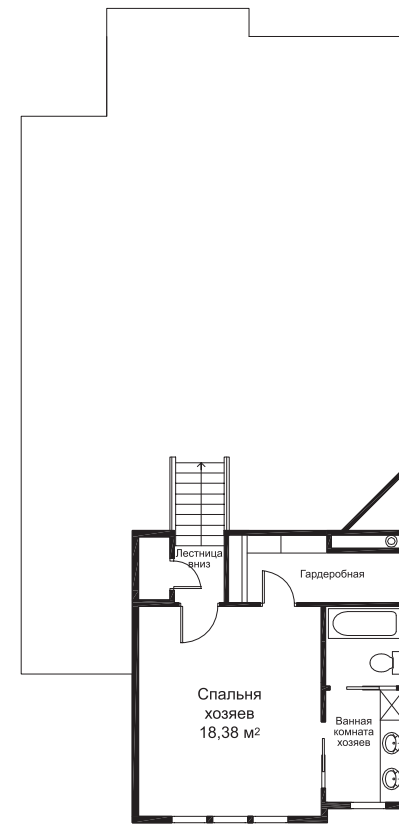

ЖИЗНЬ, КАКОЙ ОНА ДОЛЖНА БЫТЬ

Телефон в Москве: 740 7227

Московская область,
Мытищинский район, поселок Вешки,
комплекс «Новые Вешки»

МИЛТАУН

Тип С

Этот уютный и компактный дом идеально подходит для небольшой семьи. Второй этаж дома полностью в распоряжении хозяев — здесь только их апартаменты: спальня, ванная и гардеробная комната. Гостиная, кухня-столовая, гостевая или детская комната находятся на первом этаже.

Площадь дома — 287 кв.м.

План цокольного этажа

План первого этажа

План второго этажа