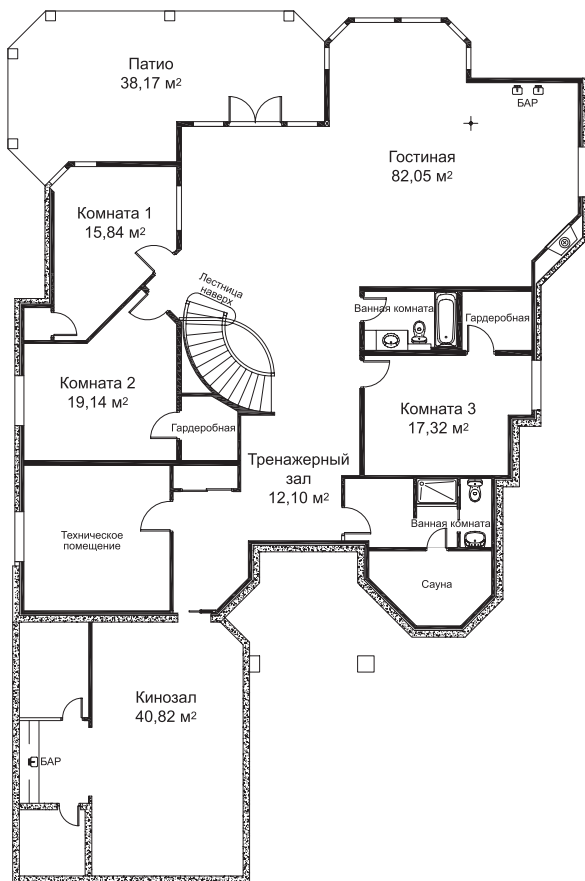

Площадь Quebec Deluxe составляет 600 кв.м.

The
Sawatzky
GROUP OF COMPANIES

План цокольного этажа

План первого этажа