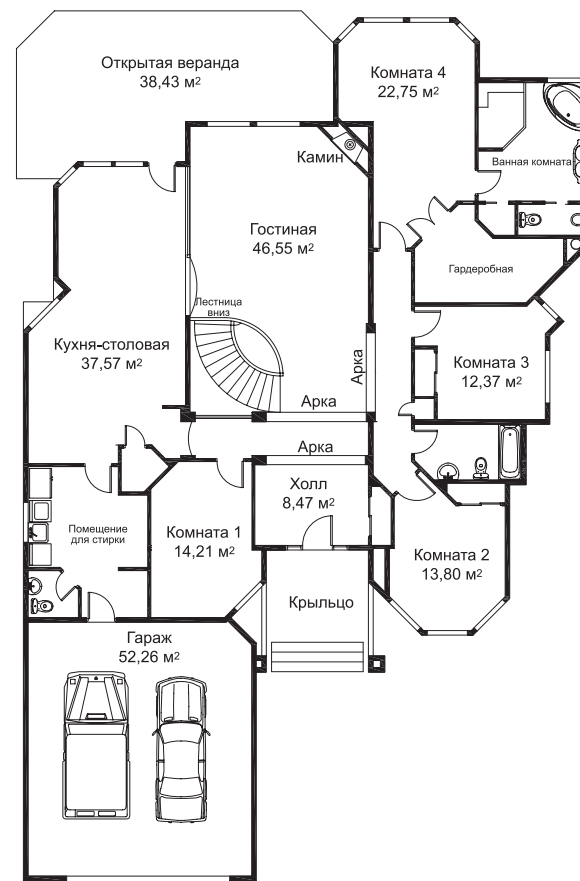

Площадь Quebec Deluxe составляет 600 кв.м.

The
Sawatzky
GROUP OF COMPANIES

План цокольного этажа

План первого этажа