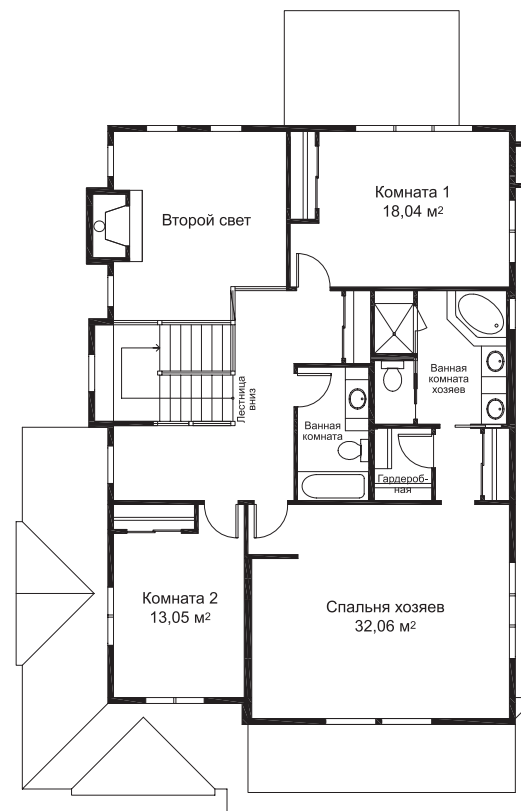

Новые Вешки

ЖИЗНЬ, КАКОЙ ОНА ДОЛЖНА БЫТЬ

Телефон в Москве: 740 7227

Московская область,
Мытищинский район, поселок Вешки,
комплекс «Новые Вешки»

РИЧМОНД

Тип С

Фасад дома Ричмонд — прекрасный образец создания гармоничных элементов архитектурной композиции и, самое главное, достижения связи между зданием и окружающей средой. Чистая архитектура, прямая геометрия кровли и форм, большая площадь остекления создают ощущение пространственности, свободы и перспективы.

Внутреннее пространство организовано очень функционально — гостиная, кухня и столовая объединены в единое пространство. На втором этаже располагаются 3 спальни и «второй свет».

Площадь дома — 414 кв.м.

План цокольного этажа

План первого этажа

План второго этажа