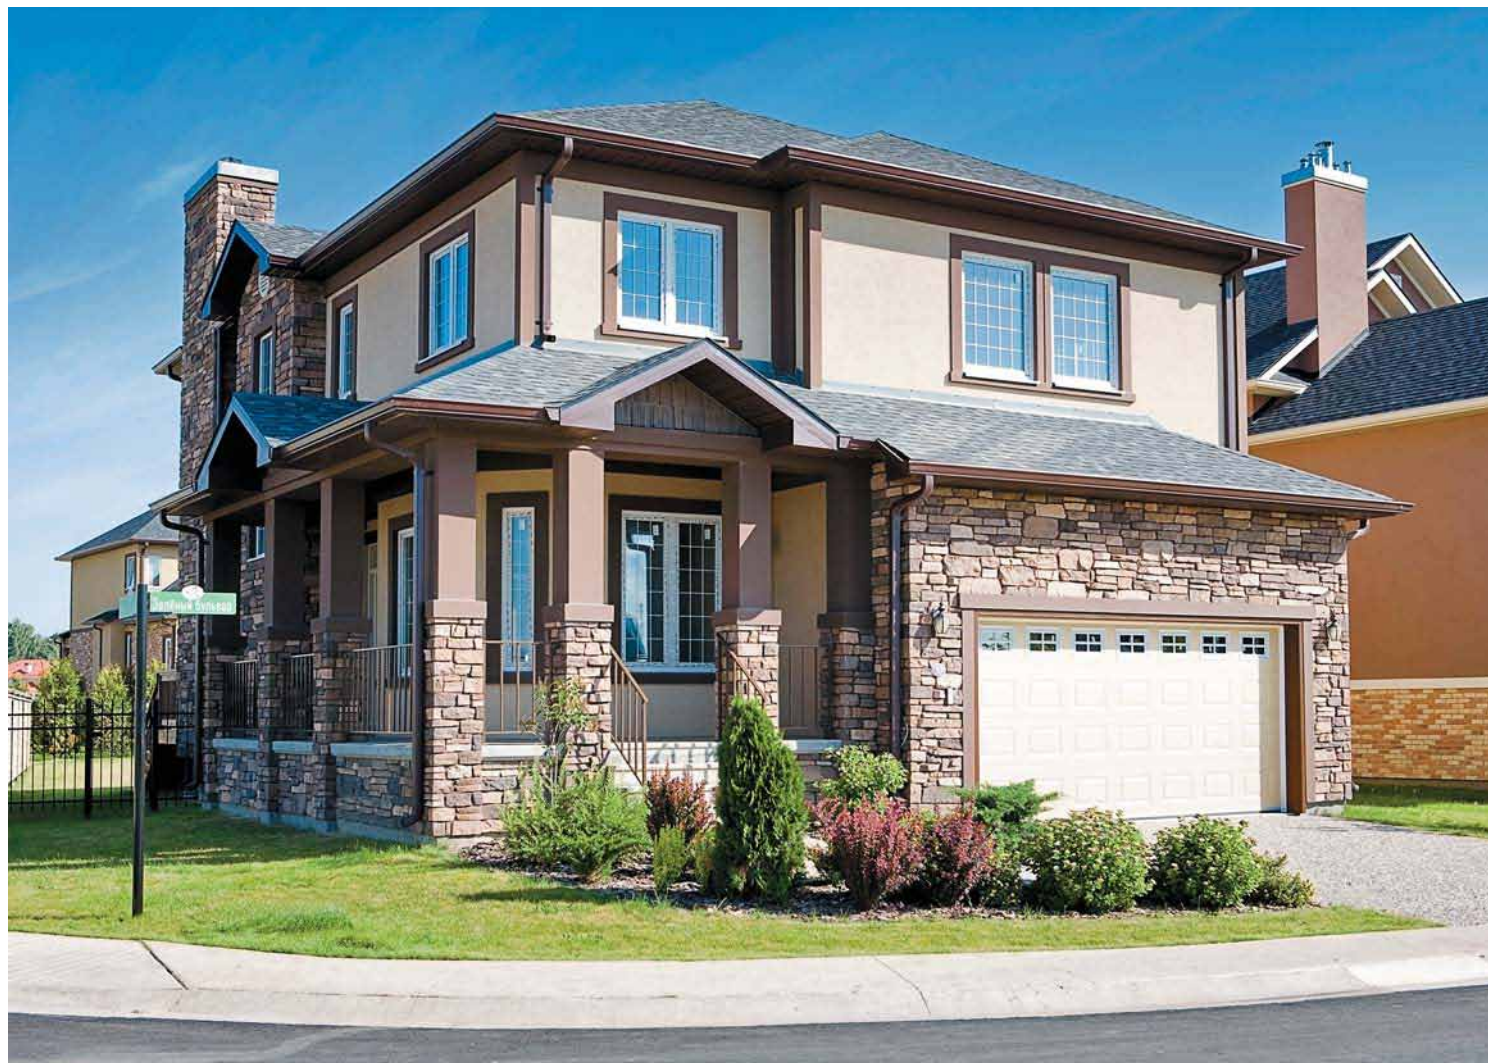

Новые Вешки

ЖИЗНЬ, КАКОЙ ОНА ДОЛЖНА БЫТЬ

Телефон в Москве: 740 7227

Московская область,
Мытищинский район, поселок Вешки,
комплекс «Новые Вешки»

РИЧМОНД

Тип С

Фасад дома Ричмонд — прекрасный образец создания гармоничных элементов архитектурной композиции и, самое главное, достижения связи между зданием и окружающей средой. Чистая архитектура, прямая геометрия кровли и форм, большая площадь остекления создают ощущение пространственности, свободы и перспективы.

Внутреннее пространство организовано очень функционально — гостиная, кухня и столовая объединены в единое пространство. На втором этаже располагаются 3 спальни и «второй свет».

Площадь дома — 414 кв.м.