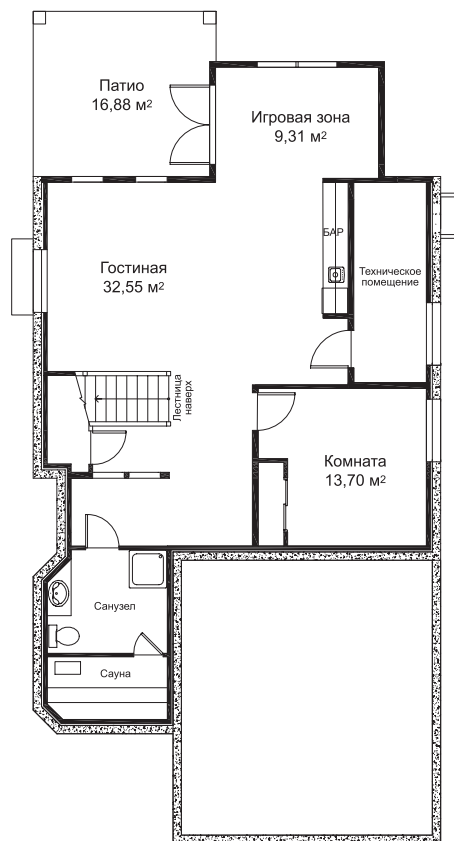

Новые Вешки

ЖИЗНЬ, КАКОЙ ОНА ДОЛЖНА БЫТЬ

Телефон в Москве: 740 7227

Московская область,
Мытищинский район, поселок Вешки,
комплекс «Новые Вешки»

РИЧМОНД

Тип С

Фасад дома Ричмонд — прекрасный образец создания гармоничных элементов архитектурной композиции и, самое главное, достижения связи между зданием и окружающей средой. Чистая архитектура, прямая геометрия кровли и форм, большая площадь остекления создают ощущение пространственности, свободы и перспективы.

Внутреннее пространство организовано очень функционально — гостиная, кухня и столовая объединены в единое пространство. На втором этаже располагаются 3 спальни и «второй свет».

Площадь дома — 414 кв.м.

План цокольного этажа

План первого этажа

План второго этажа