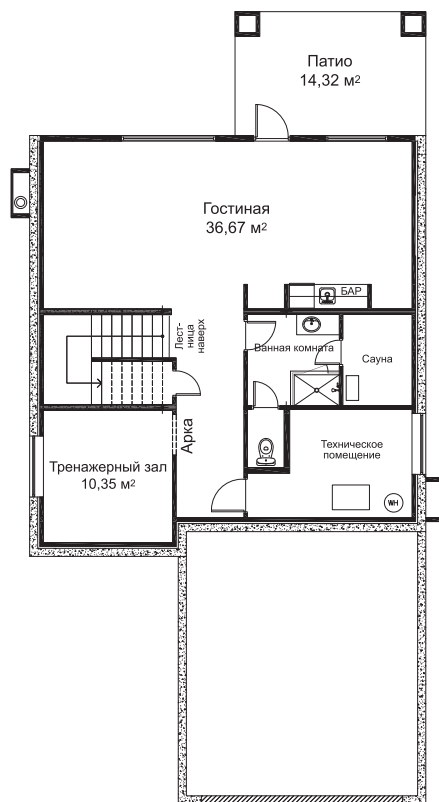

Новые Вешки

ЖИЗНЬ, КАКОЙ ОНА ДОЛЖНА БЫТЬ

Телефон в Москве: 740 7227

Московская область,
Мытищинский район, поселок Вешки,
комплекс «Новые Вешки»

СИТАР

Тип В
4 bedroom

Ситар — прекрасный функциональный и просторный дом. Кухня и столовая на первом этаже составляют единое студийное пространство. На втором этаже могут располагаться 2 или 3 детских, семейная гостиная и просторная хозяйская спальня.

Площадь дома — 360 кв.м

План цокольного этажа

План первого этажа

План второго этажа