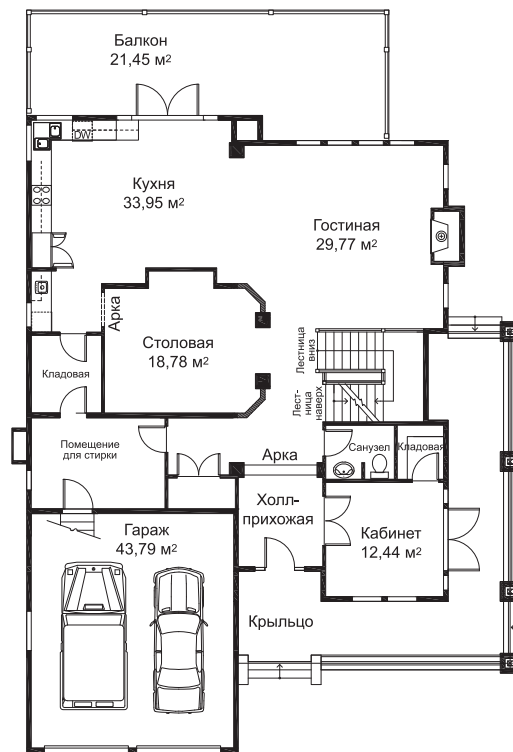

Новые Вешки

ЖИЗНЬ, КАКОЙ ОНА ДОЛЖНА БЫТЬ

Телефон в Москве: 740 7227

Московская область,
Мытищинский район, поселок Вешки,
комплекс «Новые Вешки»

СОХО

Тип В

Фасад дома Сохо выполнен в классическом стиле в духе архитектуры английских пригородов. Это прекрасный функциональный дом для любителей просторных помещений. На втором этаже располагаются 3 спальни и, в зависимости от проекта, может быть или еще одна комната, или «второй свет».

Площадь дома — 546 кв.м.

План цокольного этажа

План первого этажа

План второго этажа